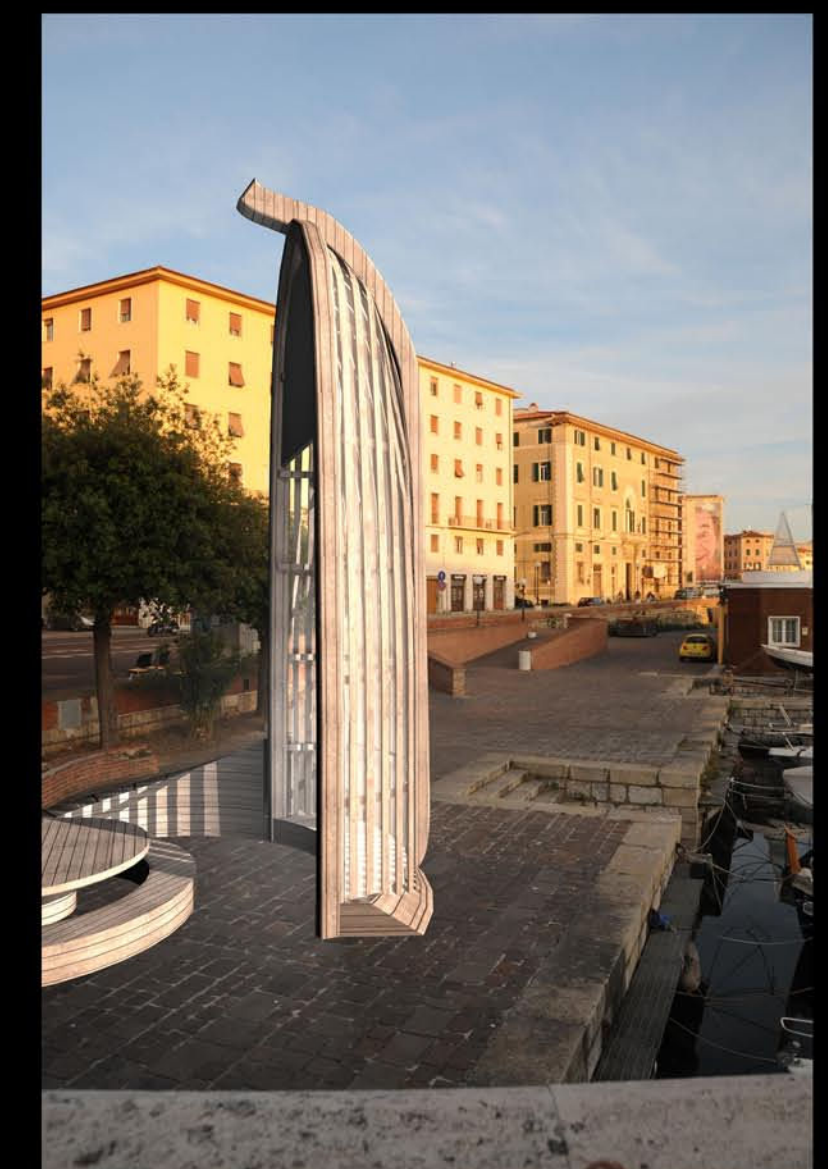

...il passato

La Vecchia Livorno

Canale dei Francesi

PHOTOLABRONICO82011

Inserimento planimetrico 1/250

il tempio della laicità

pianta 1/100

...diam. 8 ml...

...h 10 ml...

prospetto est 1/100

viste 3d

contestualizzazione urbana

vista dalla rampa dietro il chiosco

vista dalla spalletta del ponte dei francesi

vista da via grande in direzione del porto mediceo

vista dal ponte in direzione via grande

vista dal canale in direzione 4 mori

il futuro...