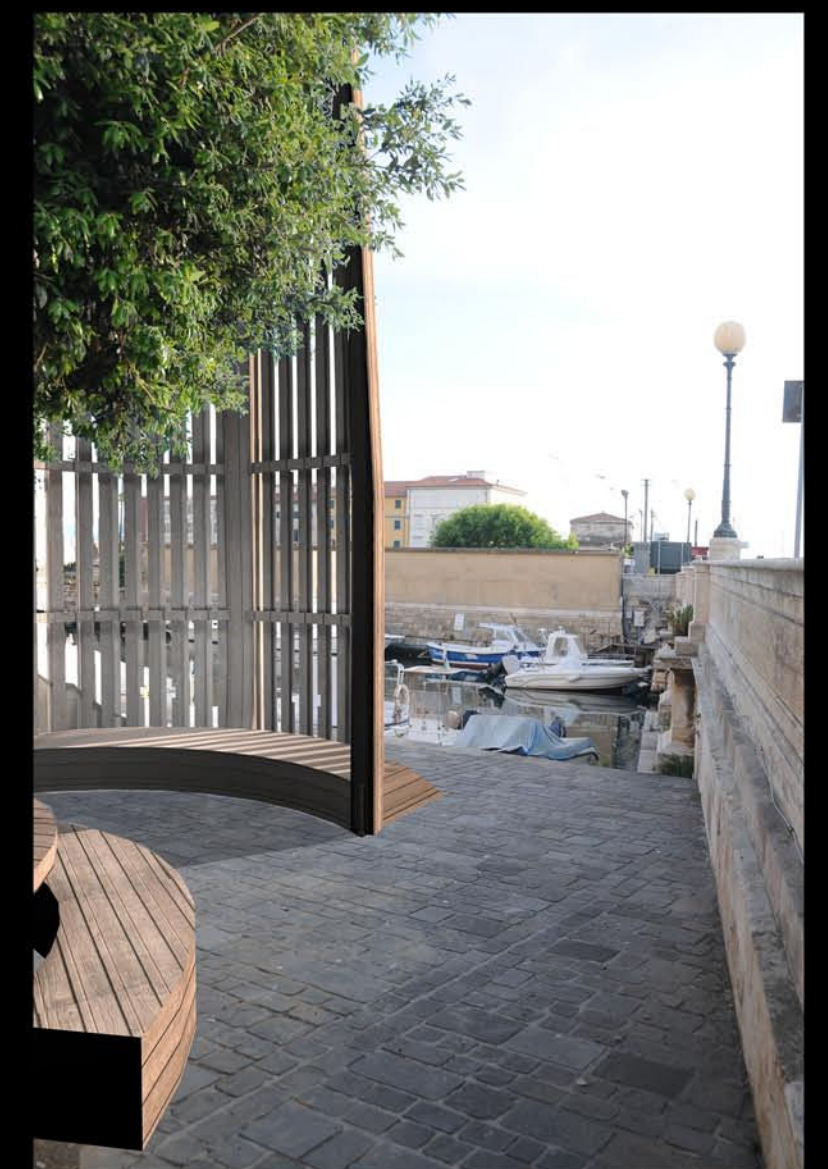

...il passato

La Vecchia Livorno

Canale dei Francesi

PHOTOLABRONICO82011

Inserimento planimetrico 1/250

il tempio della laicità

pianta 1/100

...diam. 8 ml...

...h 10 ml...

prospetto est 1/100

viste 3d

contestualizzazione urbana

vista dalla rampa dietro il chiosco

vista dalla spalletta del ponte dei francesi

vista da via grande in direzione del porto mediceo

vista dal ponte in direzione via grande

vista dal canale in direzione 4 mori

il futuro...