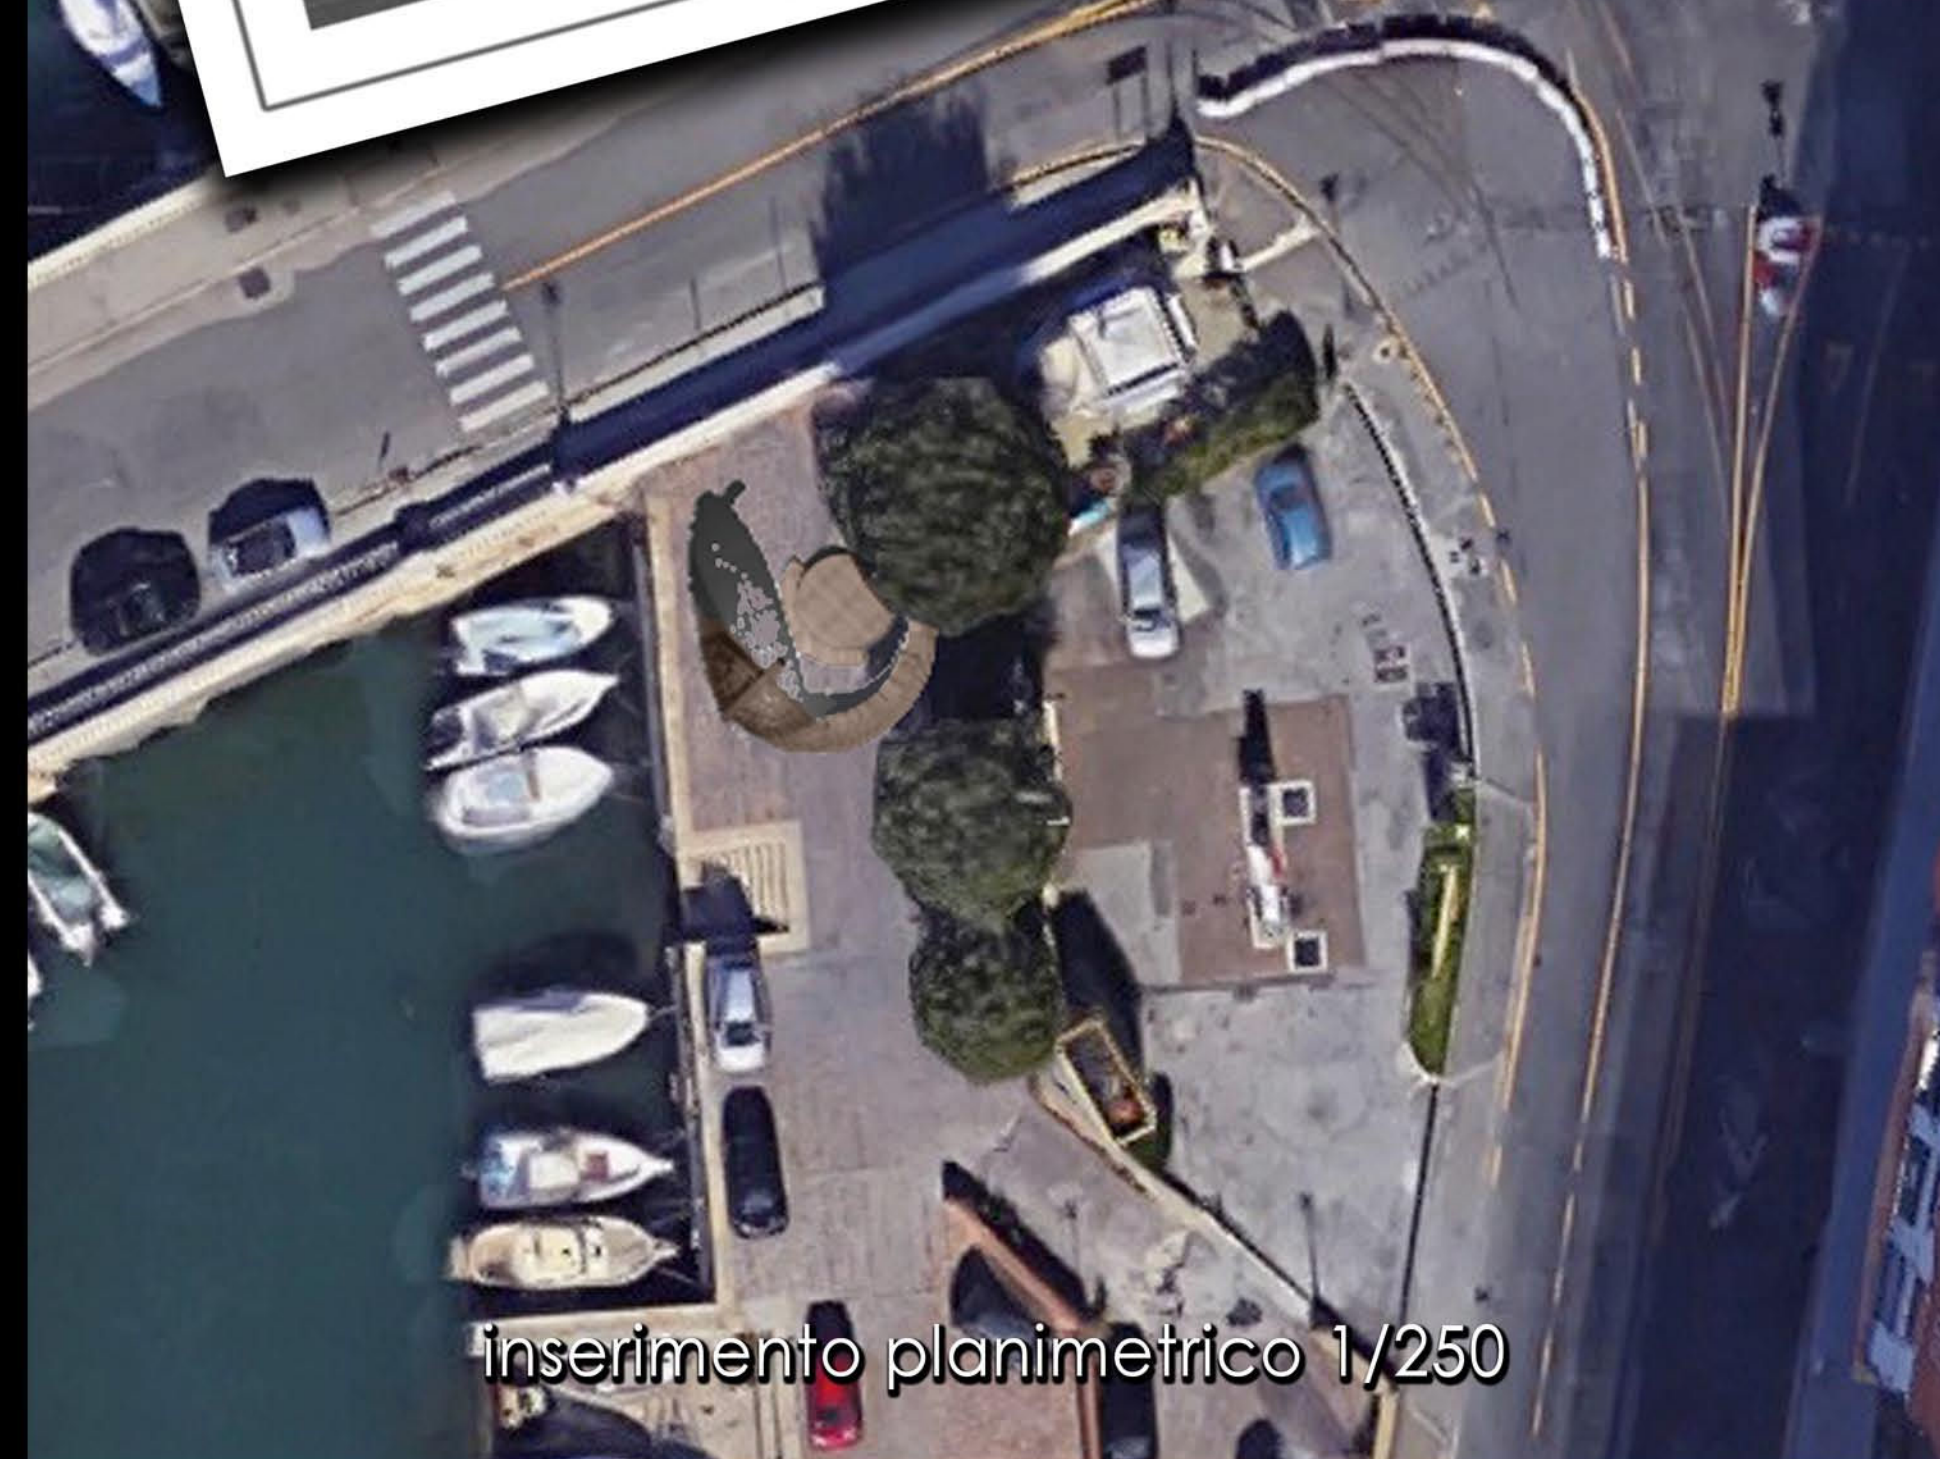

...il passato

La Vecchia Livorno

Canale dei Francesi

PHOTOLABRONICO82011

Inserimento planimetrico 1/250

il tempio della laicità

pianta 1/100

...diam. 8 ml...

...h 10 ml...

prospetto est 1/100

viste 3d

contestualizzazione urbana

vista dalla rampa dietro il chiosco

vista dalla spalletta del ponte dei francesi

vista da via grande in direzione del porto mediceo

vista dal ponte in direzione via grande

vista dal canale in direzione 4 mori

il futuro...