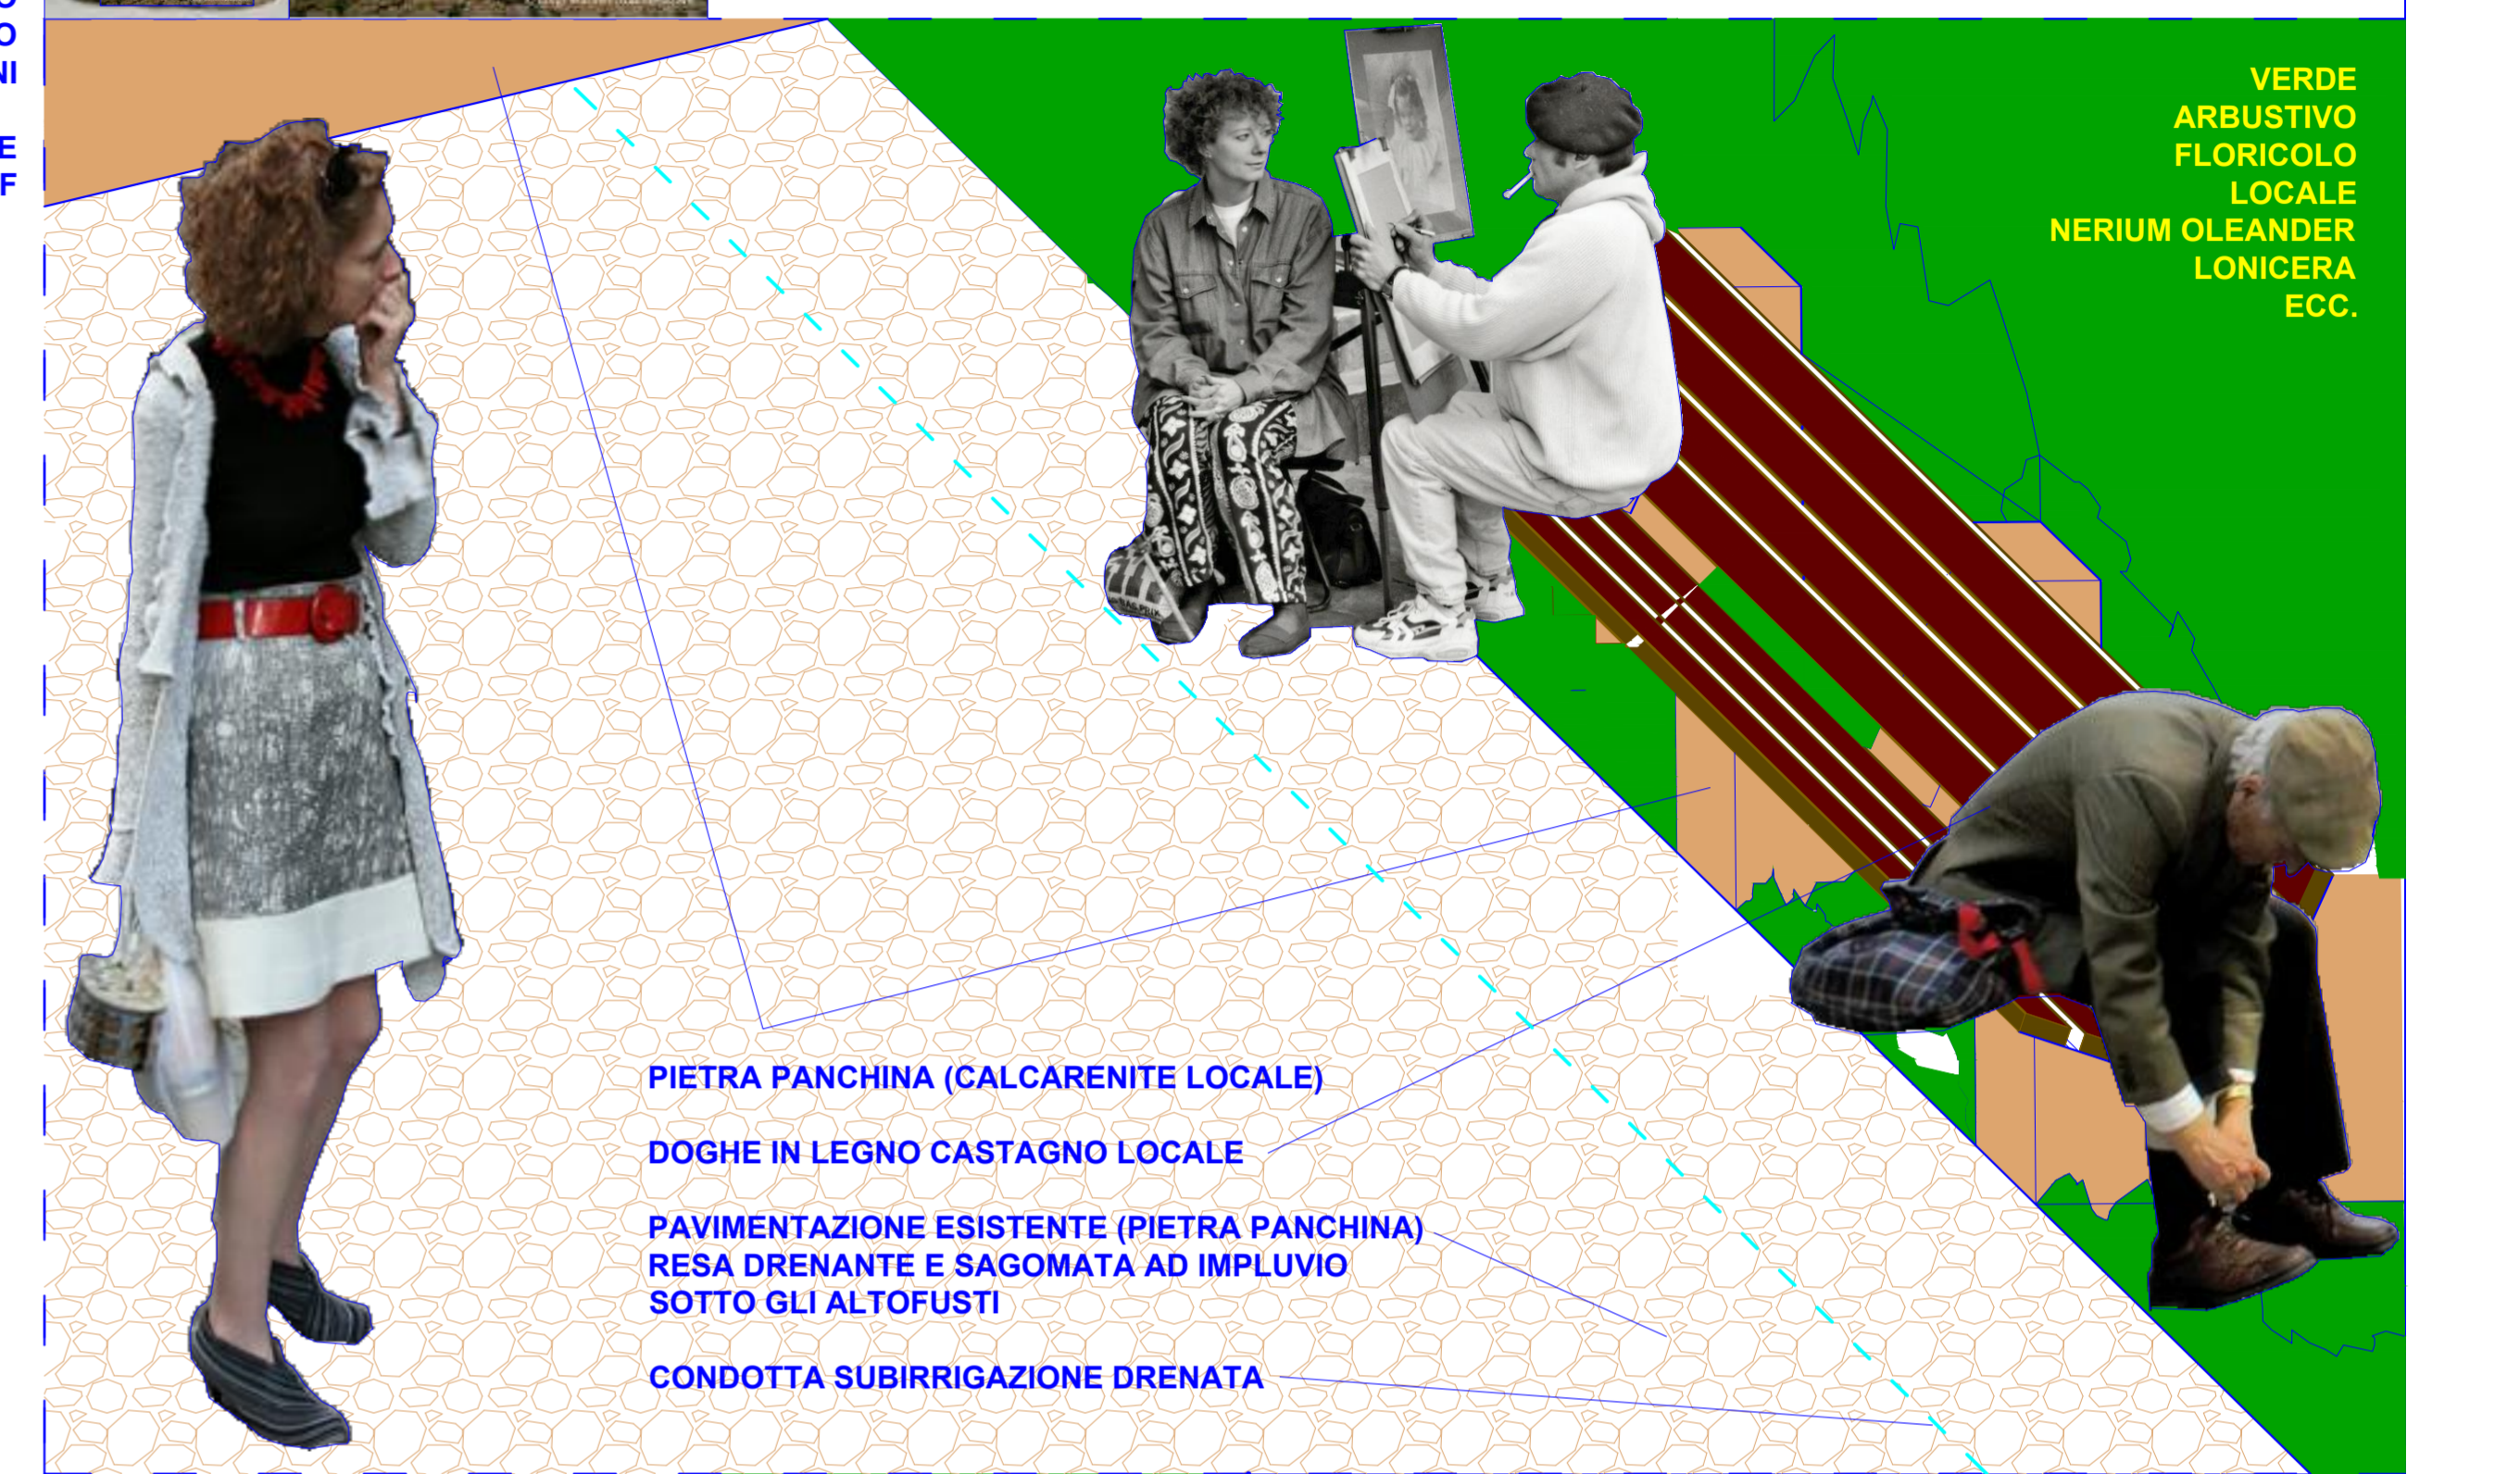

Tavola A1 Quadro urbanistico Planimetria generale Particolari

STATUA ETRUSCA, ANIMUS LOCI

TOTEM ELETTRONICO MULTILINGUE
GESTIBILE ANCHE ON LINE
SCHERMO E SONORO INTERATTIVI :

- STORIA NATURALE DEL SITO, IL MARE TETIDE, LE CALCARENITI, LA PIETRA PANCHINA, I LECCI, ECC.
- PREISTORIA E PROTOSTORIA DEL SITO, COLTURE E CULTURE DELLA VITE E DELL' ULIVO, I CULTI ITALICI
- ERA CLASSICA, I CULTI PAGANI, IL CULTO CRISTIANO, IL MEDIOEVO, ECC.
- RINASCIMENTO, RISORGIMENTO, FASCISMO, GUERRA MONDIALE, DEMOCRAZIA, ECC.
- INFORMAZIONI LOGISTICHE VARIE, BOLLETTINI METEO

Particolare panchinaiuola

- PERCORSI NAUTICI
- OR ORMEGGI
- AL ALAGGIO
- RM RIMESSAGGI
- STRADE CARRABILI
- CICLOVIA
- PARCHEGGIO SUI
- PERCORSI ESPAD PEDONALI
- AE ALTOFUSTI ESISTENTI
- QI ALTOFUSTI QUERCUS ILEX
- PN ALTOFUSTI POPULUS NIGRA ITALICA
- TT TOTEM
- VO VENDITA ENOGASTRONOMIA A KM 0
- DO PRGOLA VITIS VINIFERA DEGUSTAZIONE ENOGASTRONOMIA A KM 0