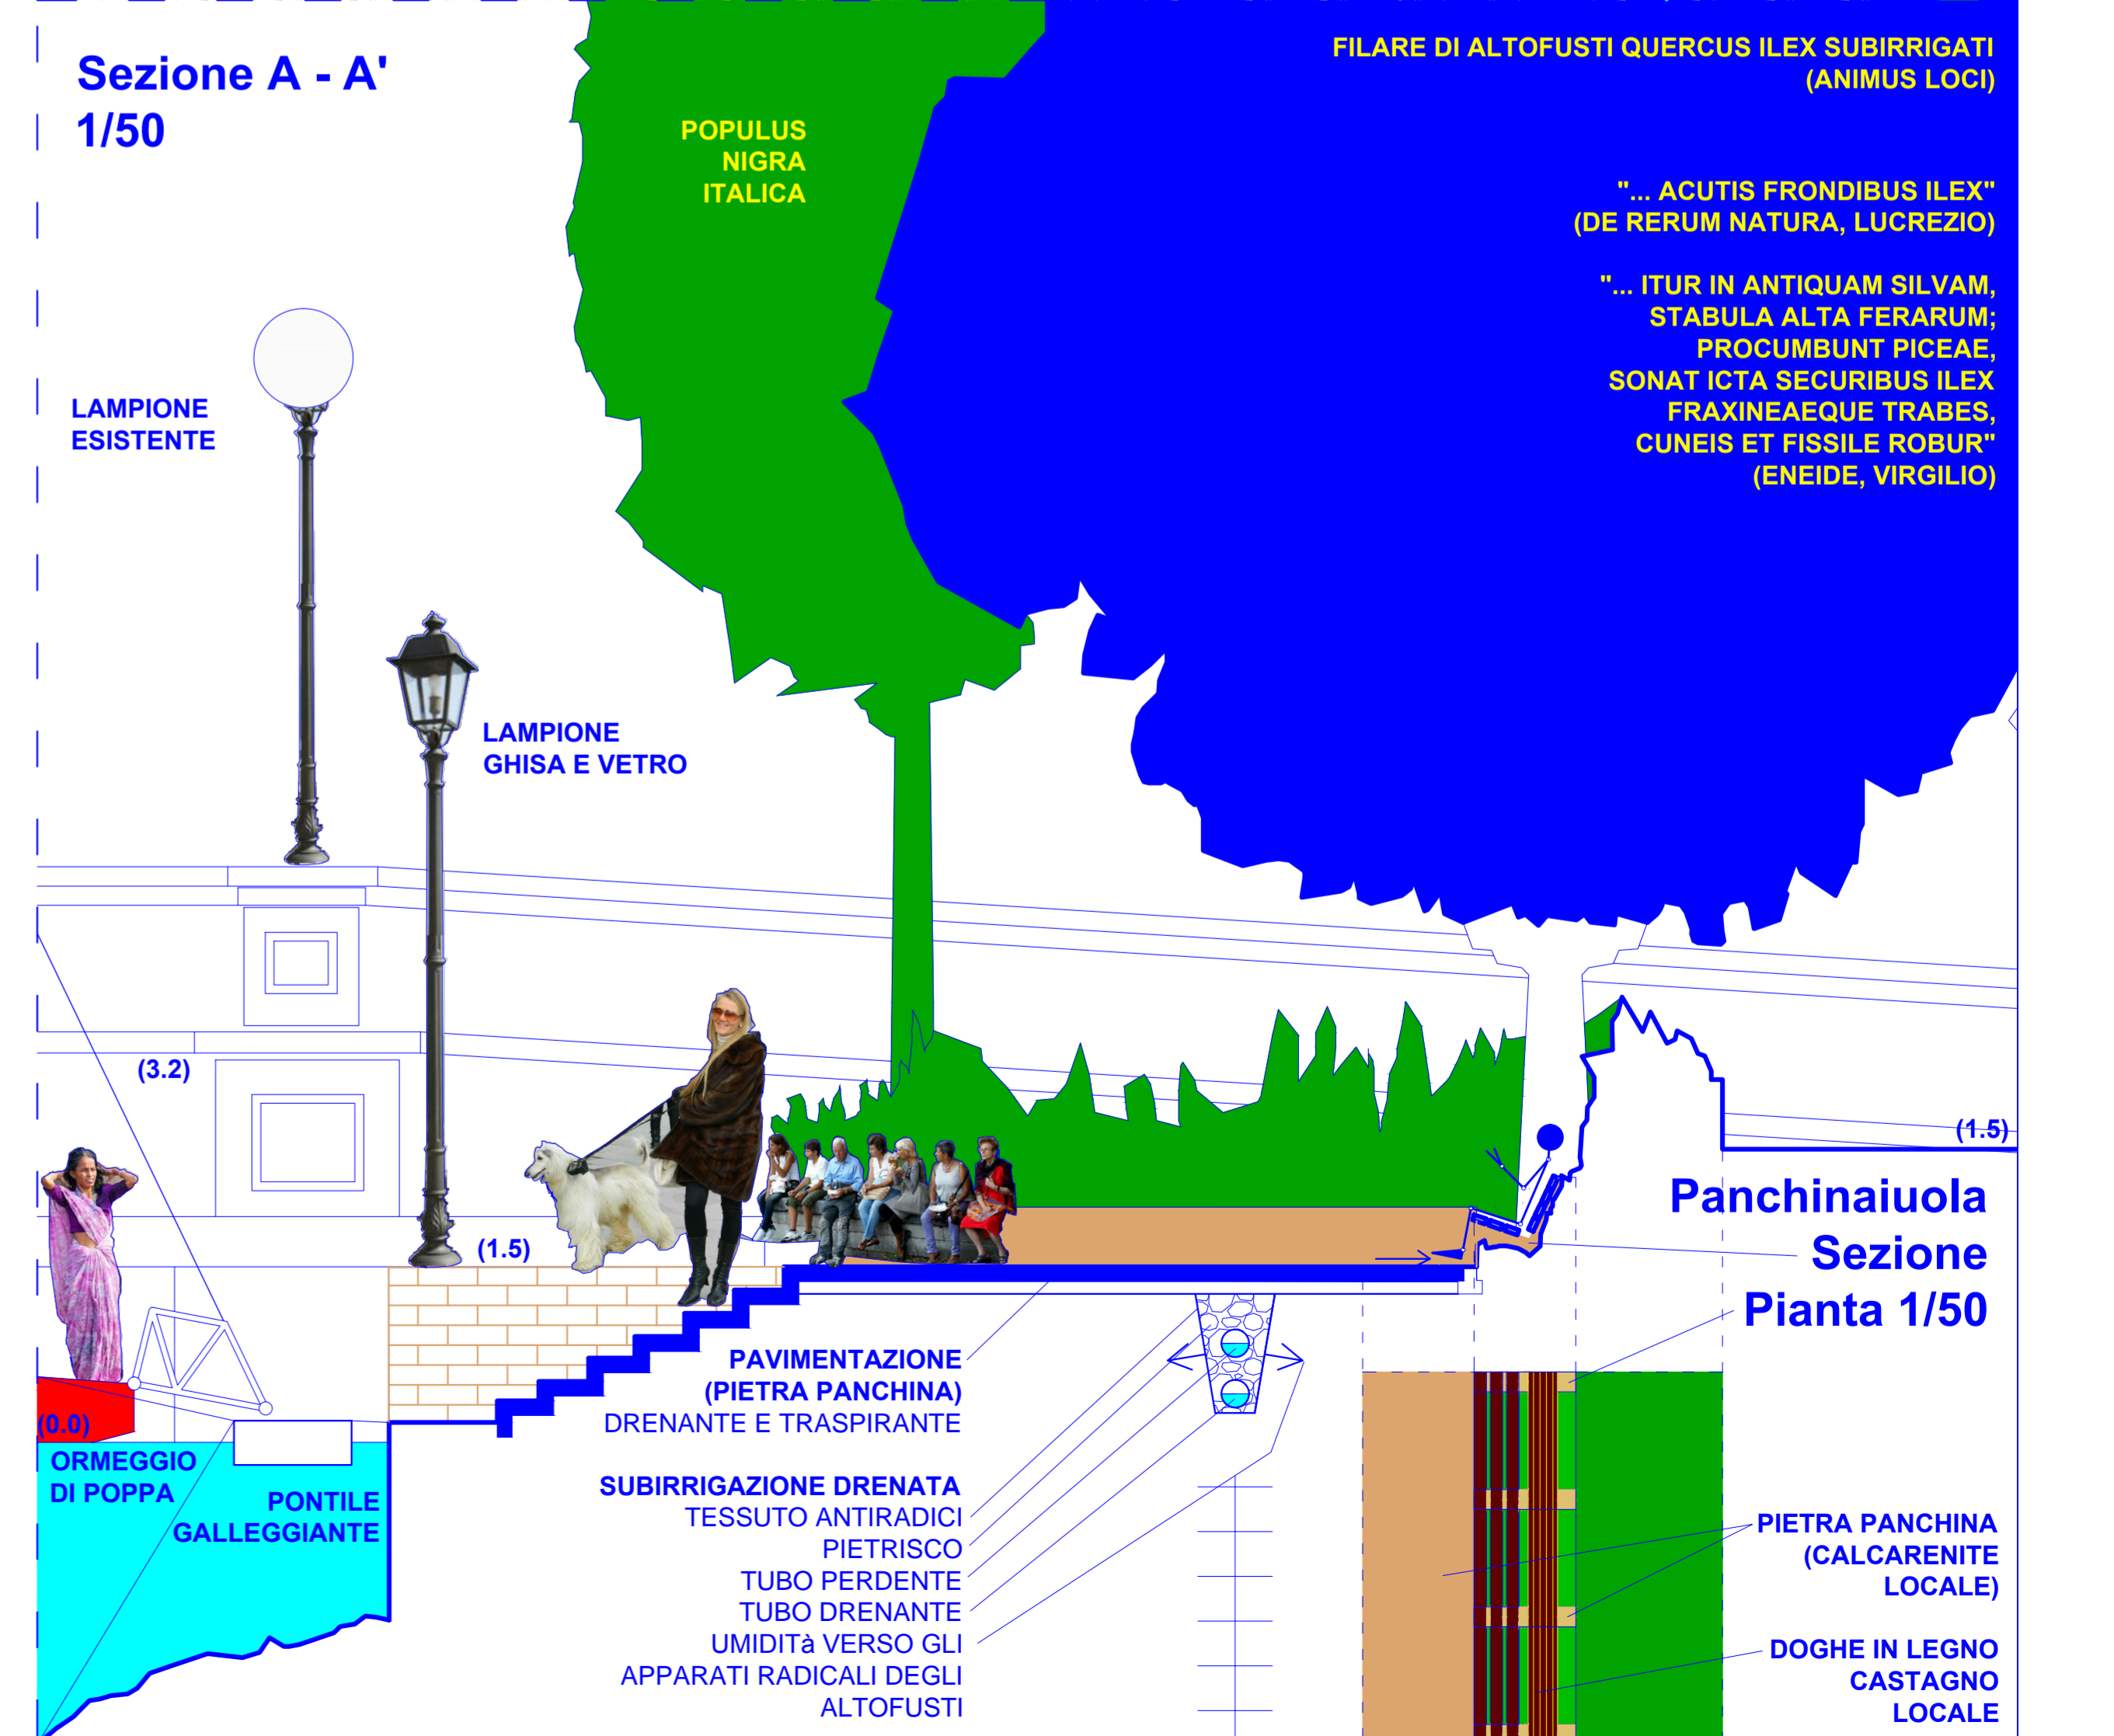

Tavola A1 Quadro urbanistico Planimetria generale Particolari

STATUA ETRUSCA, ANIMUS LOCI

TOTEM ELETTRONICO MULTILINGUE
GESTIBILE ANCHE ON LINE
SCHERMO E SONORO INTERATTIVI :

- STORIA NATURALE DEL SITO, IL MARE TETIDE, LE CALCARENITI, LA PIETRA PANCHINA, I LECCI, ECC.
- PREISTORIA E PROTOSTORIA DEL SITO, COLTURE E CULTURE DELLA VITE E DELL' ULIVO, I CULTI ITALICI
- ERA CLASSICA, I CULTI PAGANI, IL CULTO CRISTIANO, IL MEDIOEVO, ECC.
- RINASCIMENTO, RISORGIMENTO, FASCISMO, GUERRA MONDIALE, DEMOCRAZIA, ECC.
- INFORMAZIONI LOGISTICHE VARIE, BOLLETTINI METEO

Particolare panchinaiuola

- PERCORSI NAUTICI
- OR ORMEGGI
- AL ALAGGIO
- RM RIMESSAGGI
- STRADE CARRABILI
- CICLOVIA
- PARCHEGGIO SUI
- PERCORSI ESPAD PEDONALI
- AE ALTOFUSTI ESISTENTI
- QI ALTOFUSTI QUERCUS ILEX
- PN ALTOFUSTI POPULUS NIGRA ITALICA
- TT TOTEM
- VO VENDITA ENOGASTRONOMIA A KM 0
- DO PRGOLA VITIS VINIFERA DEGUSTAZIONE ENOGASTRONOMIA A KM 0

**Quadro Urbanistico
1/300**

**Planimetria Generale
1/200**

**Panchinaiuola
Sezione
Pianta 1/50**

Data di acquisizione delle immagini: 8/8/21